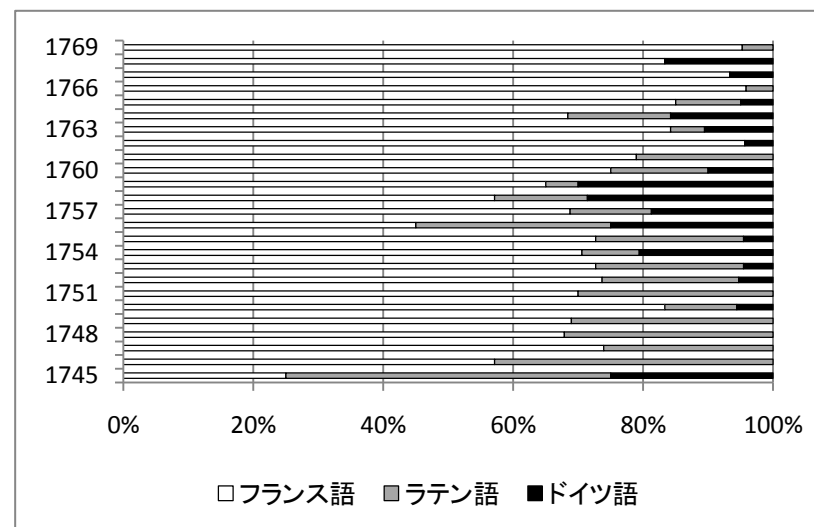

【表3:ベルリンアカデミー紀要の掲載論文における翻訳論文の年度別割合(1745-1769)】

年度	出版年	仏	羅	独	合計	仏	羅	独
1745	1746	3	6	3	12	25%	50%	25%
1746	1748	12	9	0	21	57%	43%	0%
1747	1749	17	6	0	23	74%	26%	0%
1748	1750	19	9	0	28	68%	32%	0%
1749	1751	20	9	0	29	69%	31%	0%
1750	1752	15	2	1	18	83%	11%	6%
1751	1753	14	6	0	20	70%	30%	0%
1752	1754	14	4	1	19	74%	21%	5%
1753	1755	16	5	1	22	73%	23%	5%
1754	1756	24	3	7	34	71%	9%	21%
1755	1757	16	5	1	22	73%	23%	5%
1756	1758	9	6	5	20	45%	30%	25%
1757	1759	11	2	3	16	69%	13%	19%
1758	1765	12	3	6	21	57%	14%	29%
1759	1766	13	1	6	20	65%	5%	30%
1760	1767	15	3	2	20	75%	15%	10%
1761	1768	15	4	0	19	79%	21%	0%
1762	1769	22	0	1	23	96%	0%	4%
1763	1770	16	1	2	19	84%	5%	11%
1764	1766	13	3	3	19	68%	16%	16%
1765	1767	17	2	1	20	85%	10%	5%
1766	1768	23	1	0	24	96%	4%	0%
1767	1769	14	0	1	15	93%	0%	7%
1768	1770	15	0	3	18	83%	0%	17%
1769	1771	20	1	0	21	95%	5%	0%
合計		385	91	47	523	74%	17%	9%